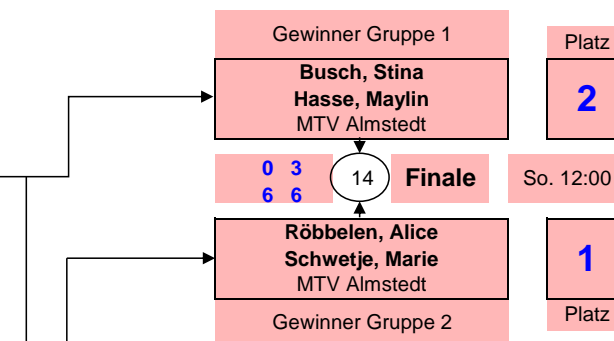

4-Bäche-Cup 2022 beim MTV Bodenburg

Damen <40

Gruppe 1	Hasse, Maylin Busch, Stina MTV Almstedt	Löffler, Mira Rohrbach, Lilith MTV Almstedt	Kahmann, Jenny Rohr, Finja TC Lams./MTV Bodenburg		Punkte Sätze Spiele	Rang
Hasse, Maylin Busch, Stina MTV Almstedt		Sp. 1 Freitag 16:00 9 : 3	Sp. 2 Samstag 16:30 9 : 4	Sp. 4	2 : 0 18 : 7	1
Löffler, Mira Rohrbach, Lilith MTV Almstedt	Sp. 1 Freitag 16:00 3 : 9		Sp. 3 Samstag 12:30 6 : 9	Sp. 5	0 : 2 9 : 18	3
Kahmann, Jenny Rohr, Finja TC Lams./MTV Bodenburg	Sp. 2 Samstag 16:30 4 : 9	Sp. 3 Samstag 12:30 9 : 6		Sp. 6	1 : 1 13 : 15	2
	Sp. 4	Sp. 5	Sp. 6			

Gruppe 2	Röbbelen, Alice Schwetje, Marie MTV Almstedt	Warneboldt, Anna Warneboldt, Chiara MTV Almstedt	Hartmann, Lena Marie Schaper, Maike VfL Sehlem	Schwetje, Janika Rohrbach, Matea MTV Almstedt	Punkte Sätze Spiele	Rang
Röbbelen, Alice Schwetje, Marie MTV Almstedt		Sp. 7 Samstag 09:00 9 : 1	Sp. 8 Sonntag 09:30 9 : 5	Sp. 10 Samstag 10:30 9 : 0	3 : 0 27 : 6	1
Warneboldt, Anna Warneboldt, Chiara MTV Almstedt	Sp. 7 Samstag 09:00 1 : 9		Sp. 9 Samstag 15:30 6 : 9	Sp. 11 Sonntag 09:30 9 : 4	1 : 2 16 : 22	3
Hartmann, Lena Marie Schaper, Maike VfL Sehlem	Sp. 8 Sonntag 09:30 5 : 9	Sp. 9 Samstag 15:30 9 : 6		Sp. 12 Freitag 17:00 9 : 3	2 : 1 23 : 18	2
Schwetje, Janika Rohrbach, Matea MTV Almstedt	Sp. 10 Samstag 10:30 0 : 9	Sp. 11 Sonntag 09:30 4 : 9	Sp. 12 Freitag 17:00 3 : 9		0 : 3 7 : 27	4

Spielmodus: Gruppenspiele Langsatz bis 9, normaler Tiebreak bei 9:9. Spiel um Platz 3 und Finale 2 Gewinnsätze, 3. Satz Match-Tiebreak bis 10. Änderungen vorbehalten.

4-Bäche-Cup 2022 beim MTV Bodenburg