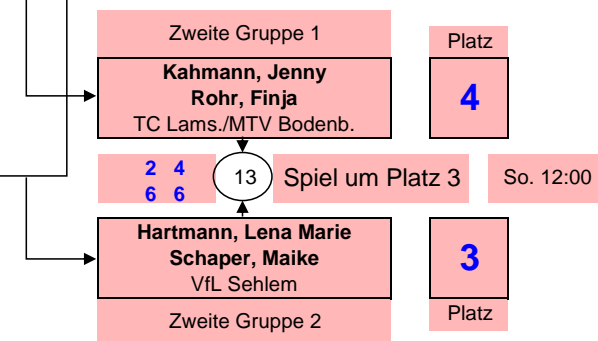

4-Bäche-Cup 2022 beim MTV Bodenburg

Damen <40

Gruppe 1	Hasse, Maylin Busch, Stina MTV Almstedt	Löffler, Mira Rohrbach, Lilith MTV Almstedt	Kahmann, Jenny Rohr, Finja TC Lams./MTV Bodenburg		Punkte Sätze Spiele	Rang
Hasse, Maylin Busch, Stina MTV Almstedt		Sp. 1 Freitag 16:00 9 : 3	Sp. 2 Samstag 16:30 9 : 4	Sp. 4	2 : 0 18 : 7	1
Löffler, Mira Rohrbach, Lilith MTV Almstedt	Sp. 1 Freitag 16:00 3 : 9		Sp. 3 Samstag 12:30 6 : 9	Sp. 5	0 : 2 9 : 18	3
Kahmann, Jenny Rohr, Finja TC Lams./MTV Bodenburg	Sp. 2 Samstag 16:30 4 : 9	Sp. 3 Samstag 12:30 9 : 6		Sp. 6	1 : 1 13 : 15	2
	Sp. 4	Sp. 5	Sp. 6			

Gruppe 2	Röbbelen, Alice Schwetje, Marie MTV Almstedt	Warneboldt, Anna Warneboldt, Chiara MTV Almstedt	Hartmann, Lena Marie Schaper, Maike VfL Sehlem	Schwetje, Janika Rohrbach, Matea MTV Almstedt	Punkte Sätze Spiele	Rang
Röbbelen, Alice Schwetje, Marie MTV Almstedt		Sp. 7 Samstag 09:00 9 : 1	Sp. 8 Sonntag 09:30 9 : 5	Sp. 10 Samstag 10:30 9 : 0	3 : 0 27 : 6	1
Warneboldt, Anna Warneboldt, Chiara MTV Almstedt	Sp. 7 Samstag 09:00 1 : 9		Sp. 9 Samstag 15:30 6 : 9	Sp. 11 Sonntag 09:30 9 : 4	1 : 2 16 : 22	3
Hartmann, Lena Marie Schaper, Maike VfL Sehlem	Sp. 8 Sonntag 09:30 5 : 9	Sp. 9 Samstag 15:30 9 : 6		Sp. 12 Freitag 17:00 9 : 3	2 : 1 23 : 18	2
Schwetje, Janika Rohrbach, Matea MTV Almstedt	Sp. 10 Samstag 10:30 0 : 9	Sp. 11 Sonntag 09:30 4 : 9	Sp. 12 Freitag 17:00 3 : 9		0 : 3 7 : 27	4

Spielmodus: Gruppenspiele Langsatz bis 9, normaler Tiebreak bei 9:9. Spiel um Platz 3 und Finale 2 Gewinnsätze, 3. Satz Match-Tiebreak bis 10. Änderungen vorbehalten.

4-Bäche-Cup 2022 beim MTV Bodenburg