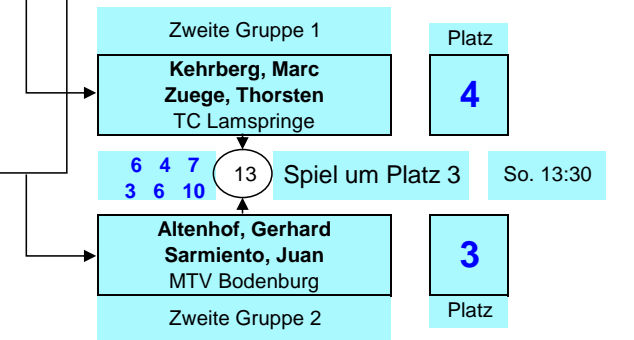

4-Bäche-Cup 2022 beim MTV Bodenburg

Herren 40-55

Gruppe 1	Kehrberg, Marc Zuege, Thorsten TC Lamspringe	Rien, Andreas Sandvoß, Thomas MTV Almstedt	Frisch, Florian Regenhardt, Michael TC Lamspringe		Punkte Sätze Spiele	Rang
Kehrberg, Marc Zuege, Thorsten TC Lamspringe		Sp. 1 Samstag 14:00 1 : 6 6 : 3 10 : 8	Sp. 2 Freitag 18:30 1 : 6 3 : 6	Sp. 4	1 : 1 2 : 3 12 : 21	2
Rien, Andreas Sandvoß, Thomas MTV Almstedt	Sp. 1 Samstag 14:00 6 : 1 3 : 6 8 : 10		Sp. 3 Samstag 16:30 2 : 6 3 : 6	Sp. 5	0 : 2 1 : 4 14 : 20	3
Frisch, Florian Regenhardt, Michael TC Lamspringe	Sp. 2 Freitag 18:30 6 : 1 6 : 3	Sp. 3 Samstag 16:30 6 : 2 6 : 3		Sp. 6	2 : 0 4 : 0 24 : 9	1
	Sp. 4	Sp. 5	Sp. 6			

Gruppe 2	Altenhof, Gerhard Sarmiento, Juan MTV Bodenburg	Funke, Björn Tönnies, Stefan VfL Sehlem	Heinz, Ingmar Schrader, Jens VfL Sehlem		Punkte Sätze Spiele	Rang
Altenhof, Gerhard Sarmiento, Juan MTV Bodenburg		Sp. 7 Freitag 18:30 0 : 6 0 : 6	Sp. 8 Sonntag 10:30 6 : 3 3 : 6 10 : 6	Sp. 10	1 : 1 10 : 21	2
Funke, Björn Tönnies, Stefan VfL Sehlem	Sp. 7 Freitag 18:30 6 : 0 6 : 0		Sp. 9 Samstag 12:30 6 : 0 6 : 0	Sp. 11	2 : 0 4 : 0 24 : 0	1
Heinz, Ingmar Schrader, Jens VfL Sehlem	Sp. 8 Sonntag 10:30 3 : 6 6 : 3 6 : 10	Sp. 9 Samstag 12:30 0 : 6 0 : 6		Sp. 12	0 : 2 9 : 22	3
	Sp. 10	Sp. 11	Sp. 12			

Spielmodus: 2 Gewinnsätze, 3. Satz Match-Tiebreak bis 10. Änderungen vorbehalten.