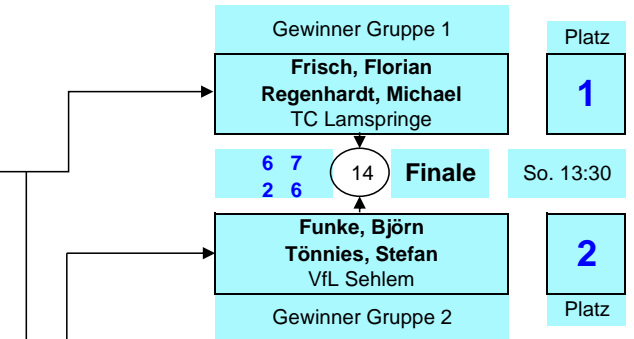

4-Bäche-Cup 2022 beim MTV Bodenburg

Herren 40-55

Gruppe 1	Kehrberg, Marc Zuege, Thorsten TC Lamspringe	Rien, Andreas Sandvoß, Thomas MTV Almstedt	Frisch, Florian Regenhardt, Michael TC Lamspringe		Punkte Sätze Spiele	Rang
Kehrberg, Marc Zuege, Thorsten TC Lamspringe		Sp. 1 Samstag 14:00 1 : 6 6 : 3 10 : 8	Sp. 2 Freitag 18:30 1 : 6 3 : 6	Sp. 4	1 : 1 2 : 3 12 : 21	2
Rien, Andreas Sandvoß, Thomas MTV Almstedt	Sp. 1 Samstag 14:00 6 : 1 3 : 6 8 : 10		Sp. 3 Samstag 16:30 2 : 6 3 : 6	Sp. 5	0 : 2 1 : 4 14 : 20	3
Frisch, Florian Regenhardt, Michael TC Lamspringe	Sp. 2 Freitag 18:30 6 : 1 6 : 3	Sp. 3 Samstag 16:30 6 : 2 6 : 3		Sp. 6	2 : 0 4 : 0 24 : 9	1
	Sp. 4	Sp. 5	Sp. 6			

Gruppe 2	Altenhof, Gerhard Sarmiento, Juan MTV Bodenburg	Funke, Björn Tönnies, Stefan VfL Sehlem	Heinz, Ingmar Schrader, Jens VfL Sehlem		Punkte Sätze Spiele	Rang
Altenhof, Gerhard Sarmiento, Juan MTV Bodenburg		Sp. 7 Freitag 18:30 0 : 6 0 : 6	Sp. 8 Sonntag 10:30 6 : 3 3 : 6 10 : 6	Sp. 10	1 : 1 10 : 21	2
Funke, Björn Tönnies, Stefan VfL Sehlem	Sp. 7 Freitag 18:30 6 : 0 6 : 0		Sp. 9 Samstag 12:30 6 : 0 6 : 0	Sp. 11	2 : 0 4 : 0 24 : 0	1
Heinz, Ingmar Schrader, Jens VfL Sehlem	Sp. 8 Sonntag 10:30 3 : 6 6 : 3 6 : 10	Sp. 9 Samstag 12:30 0 : 6 0 : 6		Sp. 12	0 : 2 9 : 22	3
	Sp. 10	Sp. 11	Sp. 12			

Spielmodus: 2 Gewinnsätze, 3. Satz Match-Tiebreak bis 10. Änderungen vorbehalten.